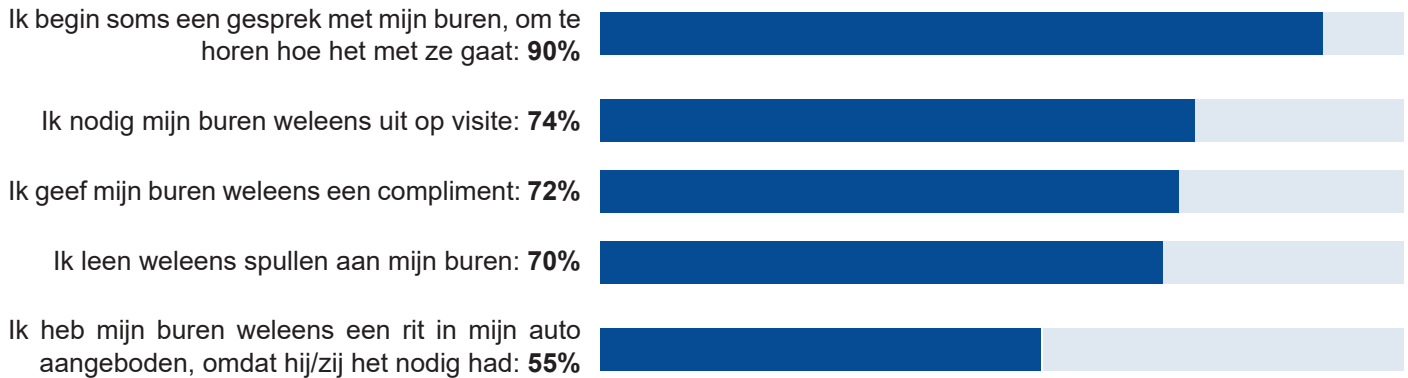

Burenhulp en Berkellandwijzer.nl

In mei en juni 2024 konden inwoners uit Berkelland meedoen aan een onderzoek dat bestond uit twee delen. Het eerste deel ging over burenhulp en het tweede deel over Berkellandwijzer.nl. In totaal hebben 629 mensen hebben de vragenlijst compleet ingevuld. Hieronder ziet u een samenvatting van de resultaten en leest u wat we daarmee willen doen.

(Helemaal) eens: **73%**

Niet eens, niet oneens: **17%**

(Helemaal) oneens: **9%**

Weet ik niet/geen mening: **0%**

Buren

Percentage (helemaal) eens met de stellingen over gedrag tegenover de burenen:

Hoe vaak heeft u in de afgelopen 12 maanden uw burenen geholpen?