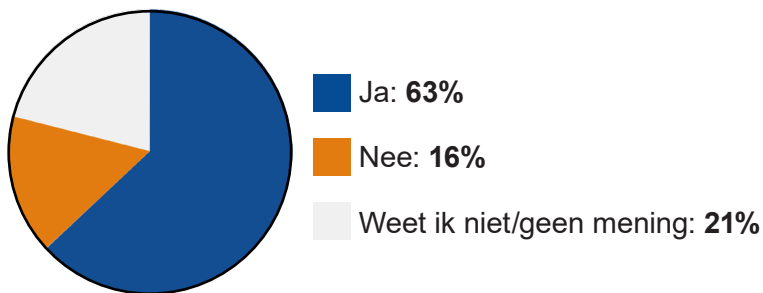

Vindt u dat burenen de plicht hebben om naar elkaar om te kijken?