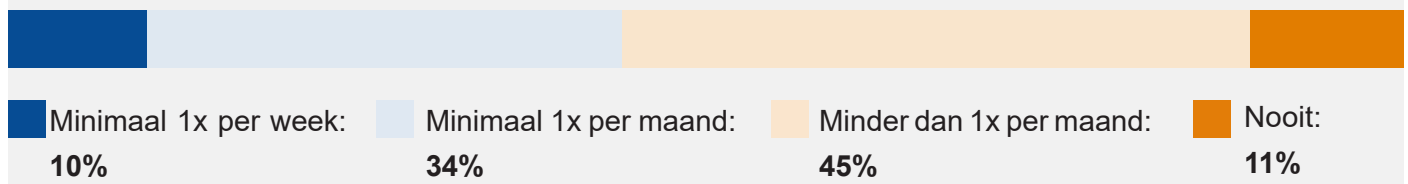

Burenhulp en Berkellandwijzer.nl

In mei en juni 2024 konden inwoners uit Berkelland meedoen aan een onderzoek dat bestond uit twee delen. Het eerste deel ging over burenhulp en het tweede deel over Berkellandwijzer.nl. In totaal hebben 629 mensen hebben de vragenlijst compleet ingevuld. Hieronder ziet u een samenvatting van de resultaten en leest u wat we daarmee willen doen.

(Helemaal) eens: **73%**

Niet eens, niet oneens: **17%**

(Helemaal) oneens: **9%**

Weet ik niet/geen mening: **0%**

Buren

Percentage (helemaal) eens met de stellingen over gedrag tegenover de burenen:

Hoe vaak heeft u in de afgelopen 12 maanden uw burenen geholpen?